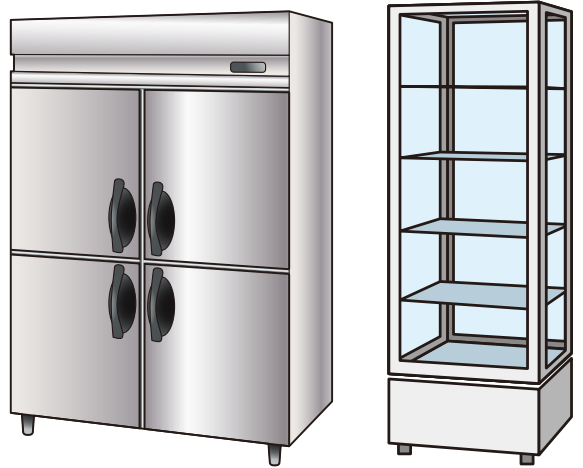

### 家庭用電気冷凍庫

引き出し形

アップライト形

チェスト形

### 家庭用ワインセラー      ポータブル電気冷蔵庫・冷凍庫

(車載用を含む)

### 家庭用(ポータブル含む)保冷库・冷温庫※

冷却や制御に電気を使用するものに限りです。  
(ガス等の併用も含む)

※冷温庫は温める機能が有りますが、対象品に含まれます。

### 業務用電気冷蔵庫

ショーケース(店舗用)