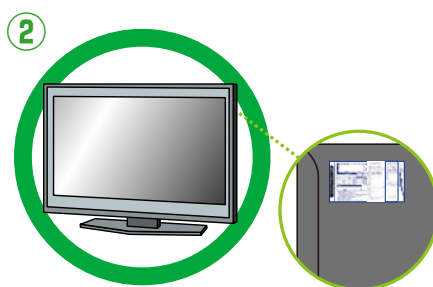

保存版

家電リサイクル券

貼付時のお願い

※家電リサイクル券の貼付には、以下の事項についてご協力ください。

テレビ

- ①ブラウン管式テレビの場合は右側面上部に貼る
- ②液晶・プラズマ式テレビの場合は背面左上部に貼る

画面には貼らないで!

ブラウン管式テレビ

右側面上部の
取っ手の下に貼って下さい。

液晶・プラズマ式テレビ

背面左上部に貼って下さい。

ガラスをリサイクルする際に障害が出ますのでご協力下さい。

エアコン

冷蔵庫・冷凍庫

洗濯機・衣類乾燥機