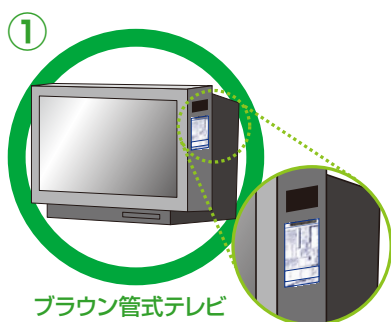

保存版

家電リサイクル券

貼付時のお願い

※家電リサイクル券の貼付には、以下の事項についてご協力ください。

テレビ

- ①ブラウン管式テレビの場合は右側面上部に貼る
- ②液晶・プラズマ式テレビの場合は背面左上部に貼る

画面には貼らないで!

ブラウン管式テレビ

右側面上部の
取っ手の下に貼って下さい。

液晶・プラズマ式テレビ

背面左上部に貼って下さい。

ガラスをリサイクルする際に障害が出ますのでご協力下さい。

エアコン

冷蔵庫・冷凍庫

洗濯機・衣類乾燥機