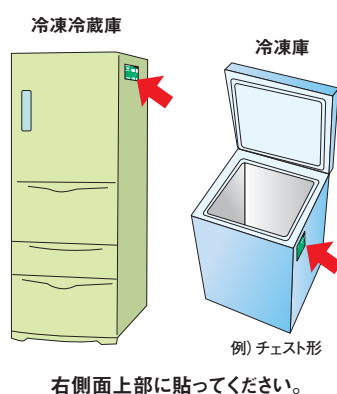

保存版

家電リサイクル券

貼付時のお願い

※家電リサイクル券の貼付には、以下の事項についてご協力ください。

テレビ

- ①ブラウン管式テレビの場合は右側面上部に貼る
- ②液晶・プラズマ式テレビの場合は背面左上部に貼る

画面には貼らないで!

ブラウン管式テレビ

右側面上部の
取っ手の下に貼って下さい。

液晶・プラズマ式テレビ

背面左上部に貼って下さい。

ガラスをリサイクルする際に障害が出ますのでご協力下さい。

エアコン

冷蔵庫・冷凍庫

洗濯機・衣類乾燥機