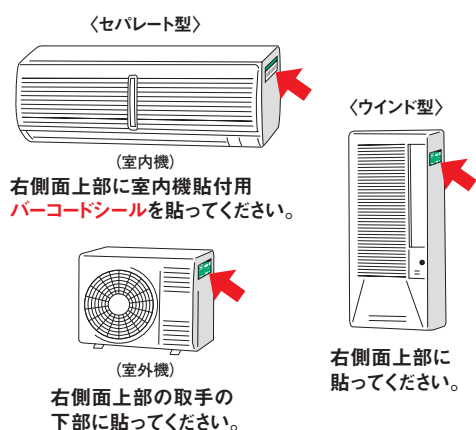

保存版

家電リサイクル券

貼付時のお願い

※家電リサイクル券の貼付には、以下の事項についてご協力ください。

テレビ

- ①ブラウン管式テレビの場合は右側面上部に貼る
- ②液晶・プラズマ式テレビの場合は背面左上部に貼る

画面には貼らないで!

ブラウン管式テレビ

右側面上部の
取っ手の下に貼って下さい。

液晶・プラズマ式テレビ

背面左上部に貼って下さい。

ガラスをリサイクルする際に障害が出ますのでご協力下さい。

エアコン

冷蔵庫・冷凍庫

洗濯機・衣類乾燥機