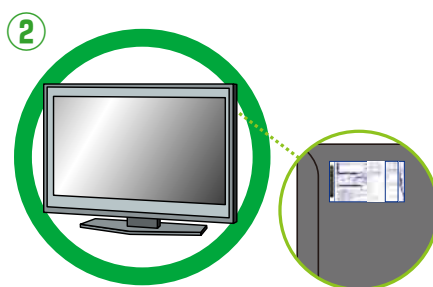

保存版

家電リサイクル券

貼付時のお願い

※家電リサイクル券の貼付には、以下の事項についてご協力ください。

テレビ

- ①ブラウン管式テレビの場合は右側面上部に貼る
- ②液晶・プラズマ式テレビの場合は背面左上部に貼る

画面には貼らないで!

ブラウン管式テレビ

右側面上部の
取っ手の下に貼って下さい。

液晶・プラズマ式テレビ

背面左上部に貼って下さい。

ガラスをリサイクルする際に障害が出ますのでご協力下さい。

エアコン

冷蔵庫・冷凍庫

洗濯機・衣類乾燥機