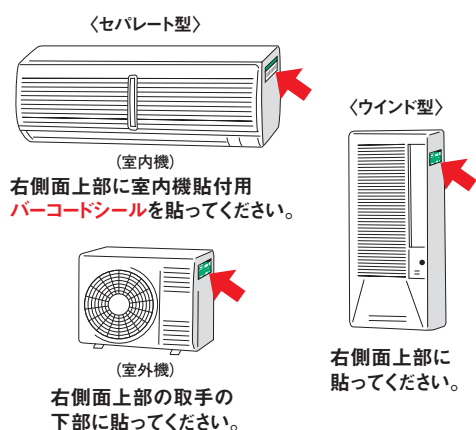

保存版

家電リサイクル券

貼付時のお願い

※家電リサイクル券の貼付には、以下の事項についてご協力ください。

テレビ

- ①ブラウン管式テレビの場合は右側面上部に貼る
- ②液晶・プラズマ式テレビの場合は背面左上部に貼る

画面には貼らないで!

ブラウン管式テレビ

右側面上部の
取っ手の下に貼って下さい。

液晶・プラズマ式テレビ

背面左上部に貼って下さい。

ガラスをリサイクルする際に障害が出ますのでご協力下さい。

エアコン

冷蔵庫・冷凍庫

洗濯機・衣類乾燥機