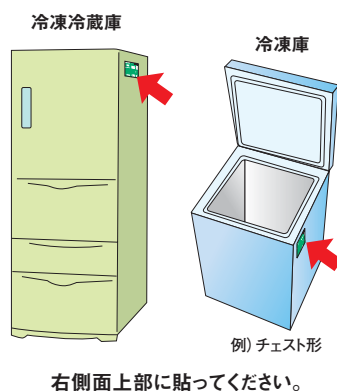

保存版

家電リサイクル券

貼付時のお願い

※家電リサイクル券の貼付には、以下の事項についてご協力ください。

テレビ

- ①ブラウン管式テレビの場合は右側面上部に貼る
- ②液晶・プラズマ式テレビの場合は背面左上部に貼る

画面には貼らないで!

ブラウン管式テレビ

右側面上部の
取っ手の下に貼って下さい。

液晶・プラズマ式テレビ

背面左上部に貼って下さい。

ガラスをリサイクルする際に障害が出ますのでご協力下さい。

エアコン

冷蔵庫・冷凍庫

洗濯機・衣類乾燥機