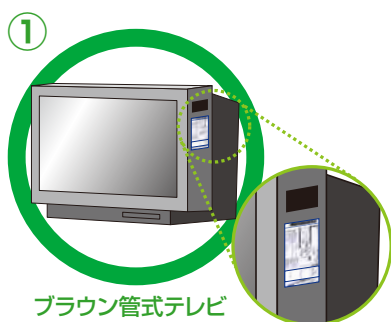

保存版

家電リサイクル券

貼付時のお願い

※家電リサイクル券の貼付には、以下の事項についてご協力ください。

テレビ

- ①ブラウン管式テレビの場合は右側面上部に貼る
- ②液晶・プラズマ式テレビの場合は背面左上部に貼る

画面には貼らないで!

ブラウン管式テレビ

右側面上部の
取っ手の下に貼って下さい。

液晶・プラズマ式テレビ

背面左上部に貼って下さい。

ガラスをリサイクルする際に障害が出ますのでご協力下さい。

エアコン

冷蔵庫・冷凍庫

洗濯機・衣類乾燥機