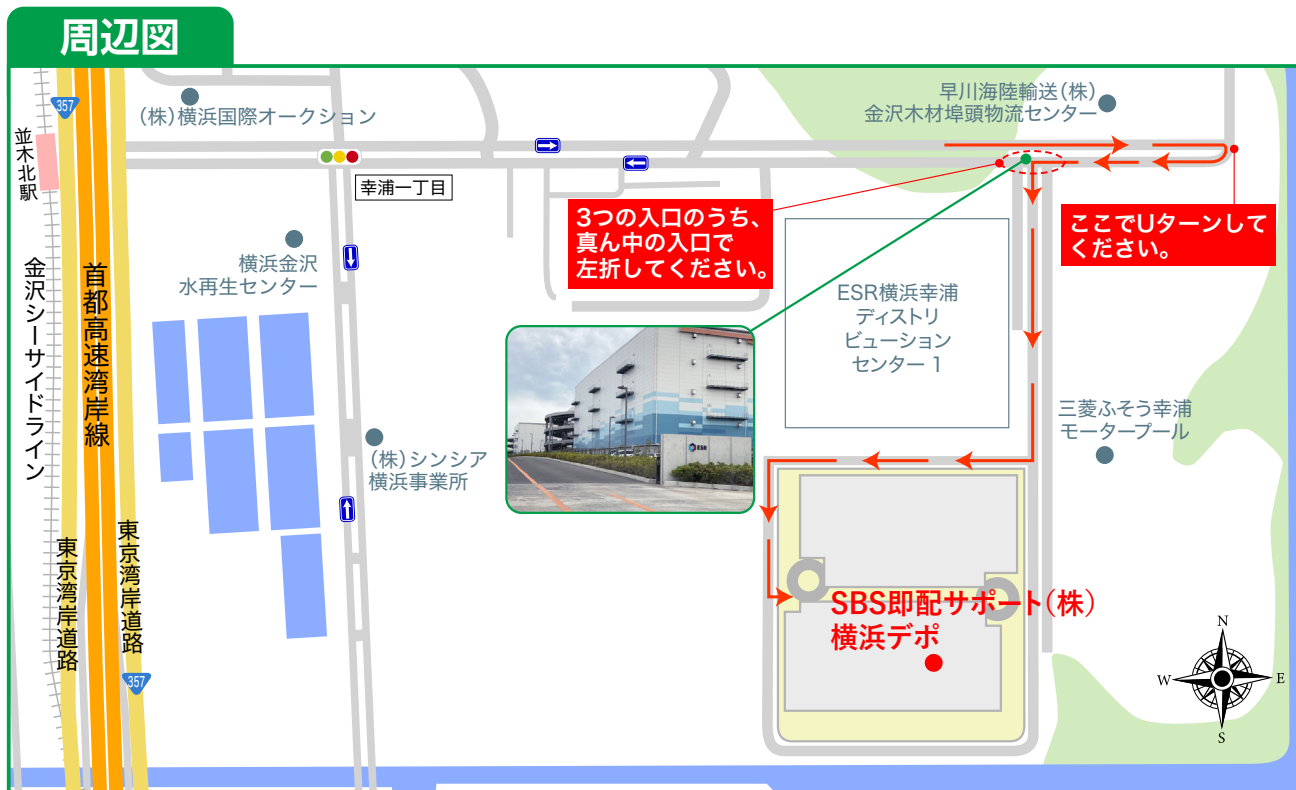

# 「SBS即配サポート(株)横浜デポ」 周辺図・構内図

## 《注意事項》

- ・倉庫内は一方通行につき、引取場所付近での車両待機が出来ません。
- ・必ず倉庫外周の「お客様待機場所」から電話連絡(045-374-5563)をお願い致します。
- ・順番に折り返しご連絡差し上げますので、しばらくその場でお待ちください。
- ・倉庫内は大型車両の出入りが多いため、最徐行での進入をお願いします。