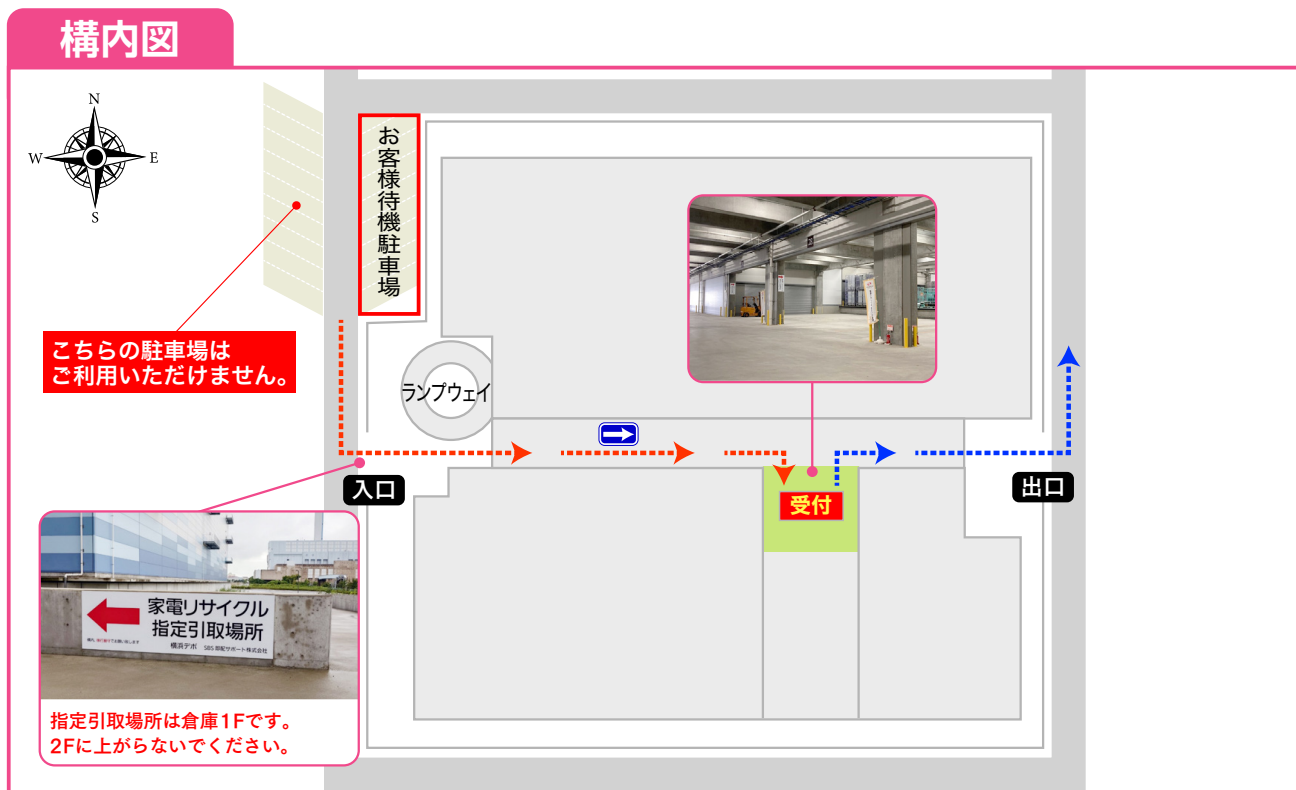

# 「SBS即配サポート(株)横浜デポ」 周辺図・構内図

## 《注意事項》

- ・倉庫内は一方通行につき、引取場所付近での車両待機が出来ません。
- ・必ず倉庫外周の「お客様待機場所」から電話連絡(045-374-5563)をお願い致します。
- ・順番に折り返しご連絡差し上げますので、しばらくその場でお待ちください。
- ・倉庫内は大型車両の出入りが多いため、最徐行での進入をお願いします。