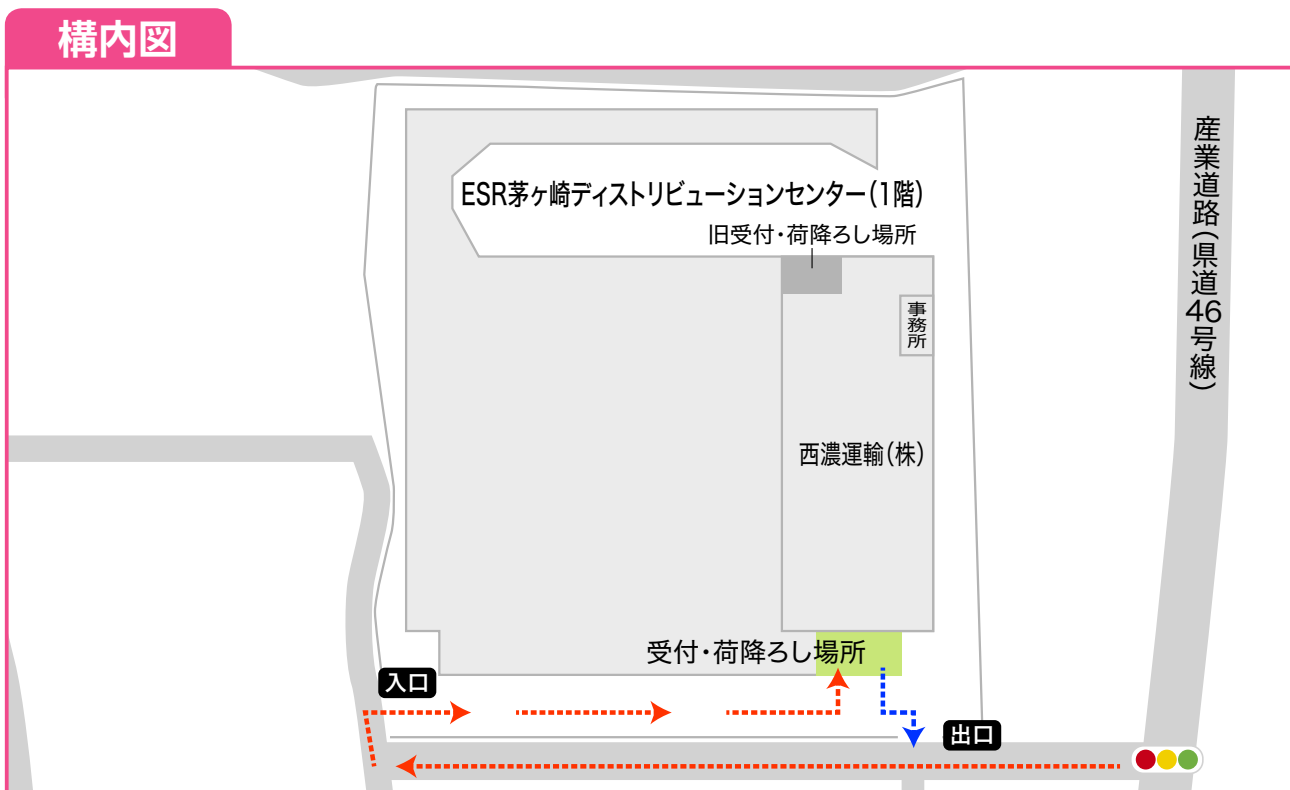

「西濃運輸(株)茅ヶ崎指定引取場所」 周辺図・構内図

《注意事項》