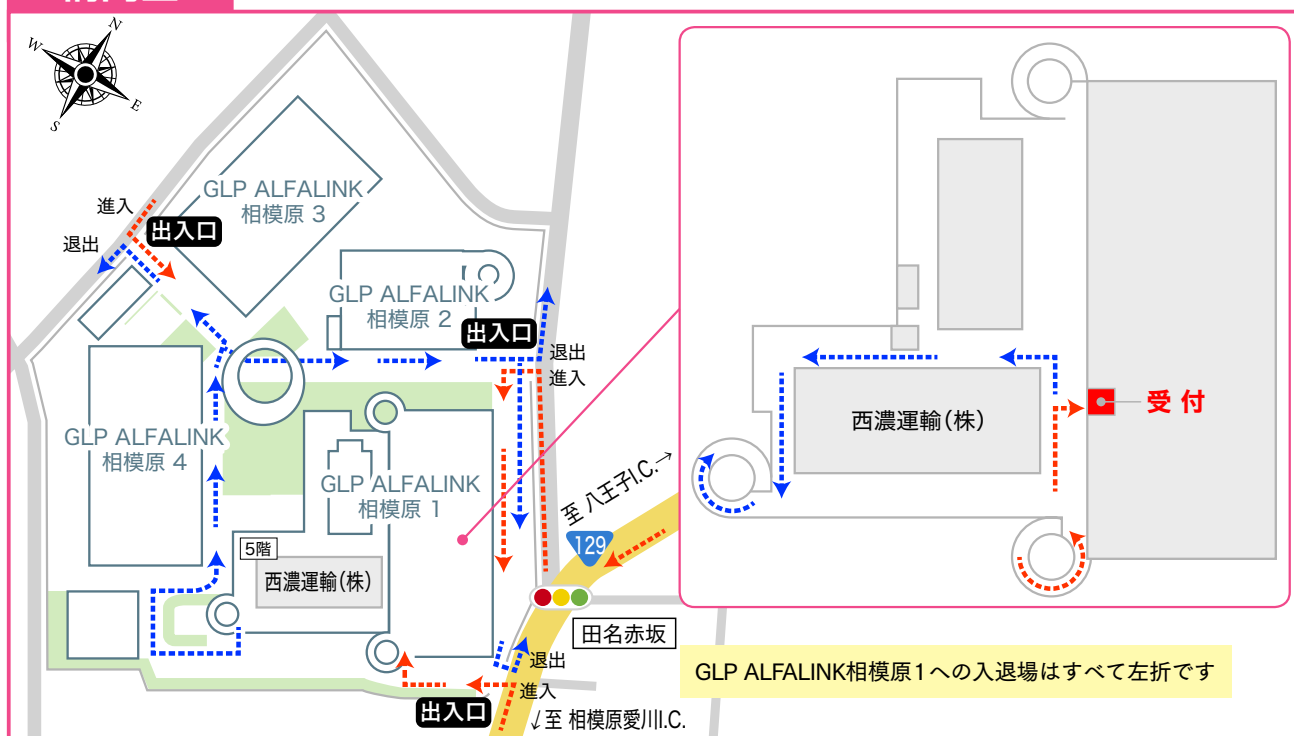

「西濃運輸(株)相模原支店」 周辺図・構内図

周辺図

構内図

《注意事項》

- ・大型物流施設（GLP ALFALINK相模原1）の5階までお車でお越してください。
- ・GLP ALFALINK相模原1への入退場はすべて左折です。
- ・構内の制限速度 車路・駐車場：15km ランプ：10kmでお願いします。
- ・トラックなど大型車両の出入りが多いためご注意ください。