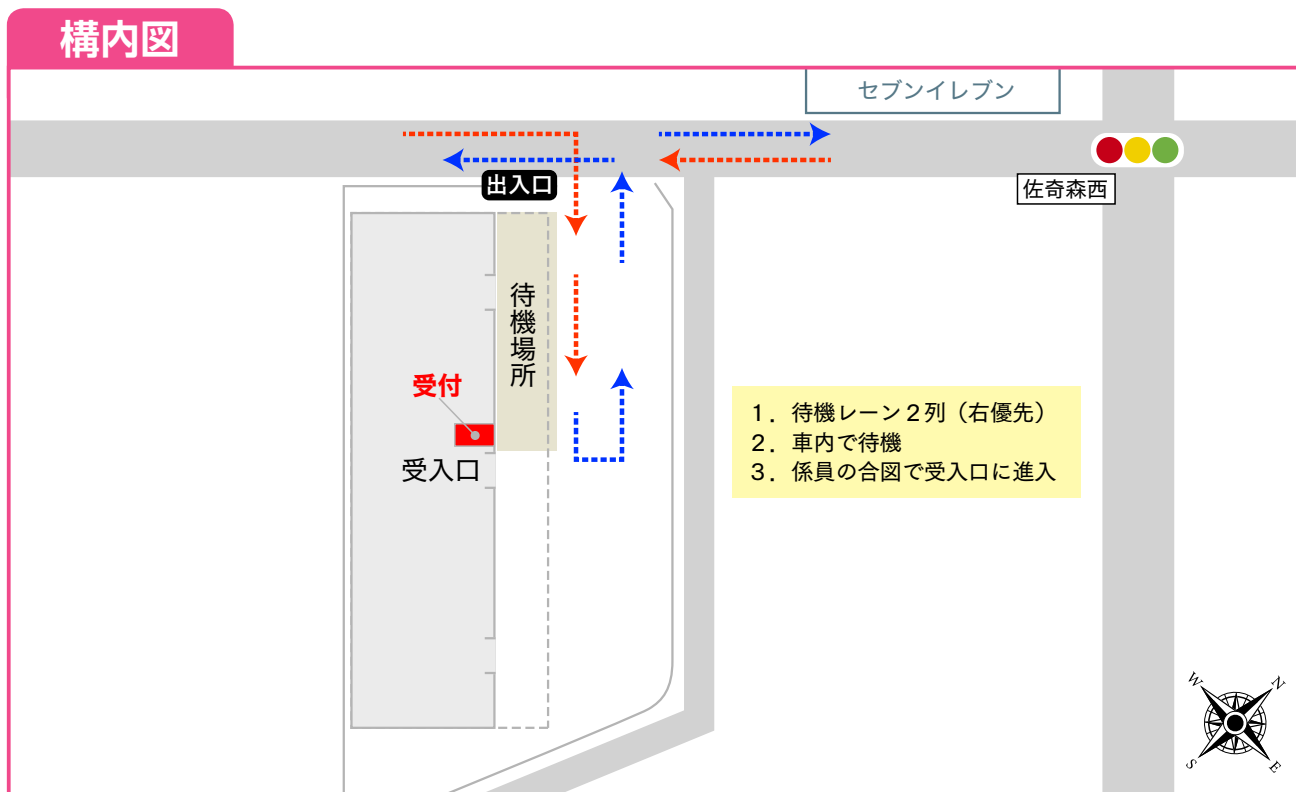

「日本通運(株)北陸西支店ロジスティクス事業所」 周辺図・構内図

《注意事項》

- ・ 待機順に引取致します。(予約不可)
- ・ 構内は大型トラックも通行しますので、ご注意ください。