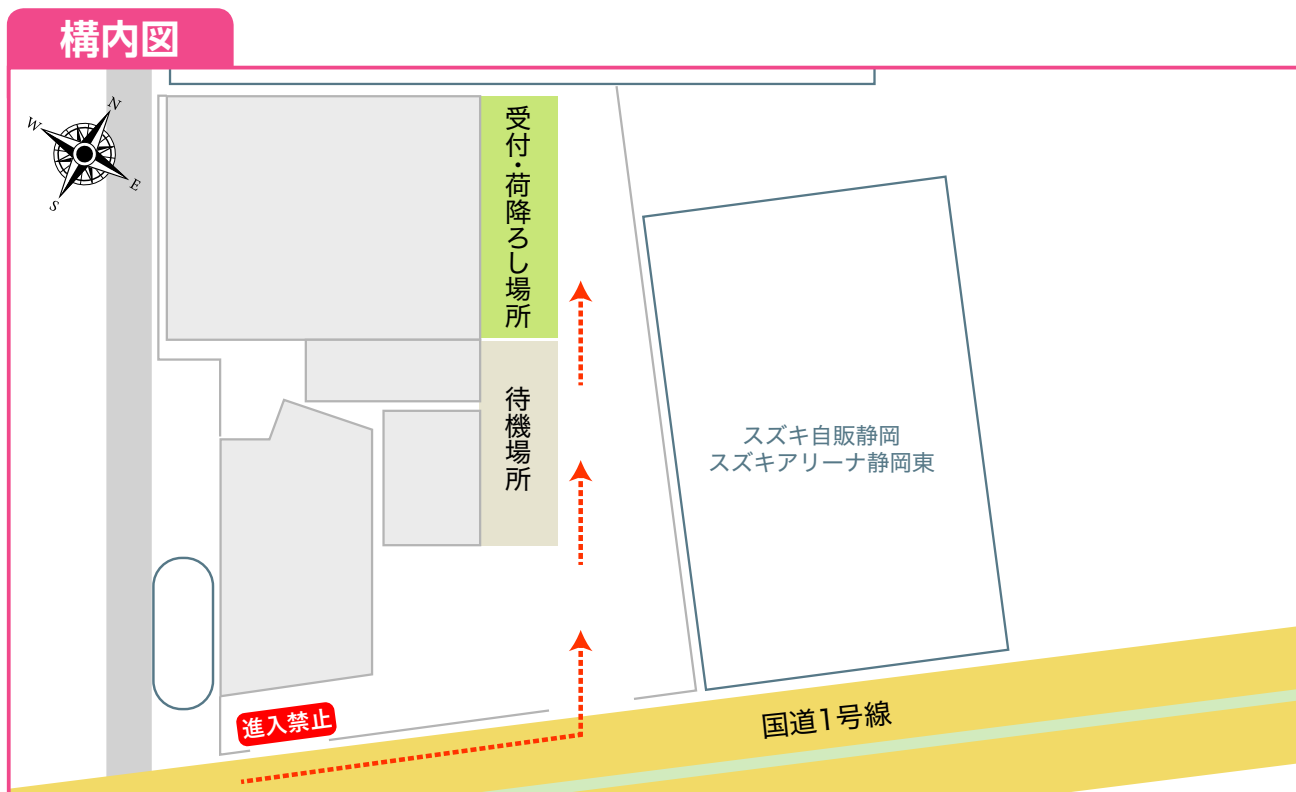

「日本通運株式会社 静岡支店」 周辺図・構内図

《注意事項》

- ・ 入場したら車でそのまま中までお進み下さい。
- ・ 係員の指示に従ってバックで荷降ろしエリアへ接車して下さい。