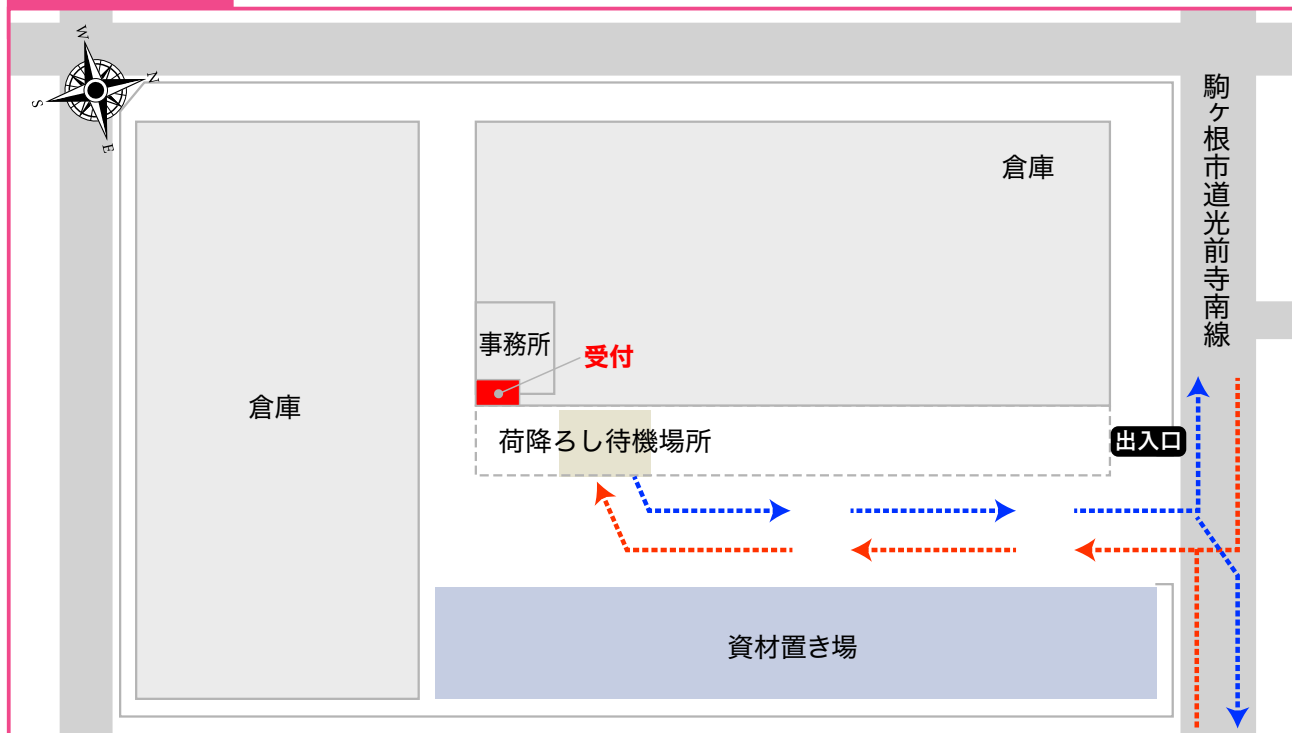

# 「(株)丸伝運送駒ヶ根営業所」 周辺図・構内図

## 周辺図

## 構内図