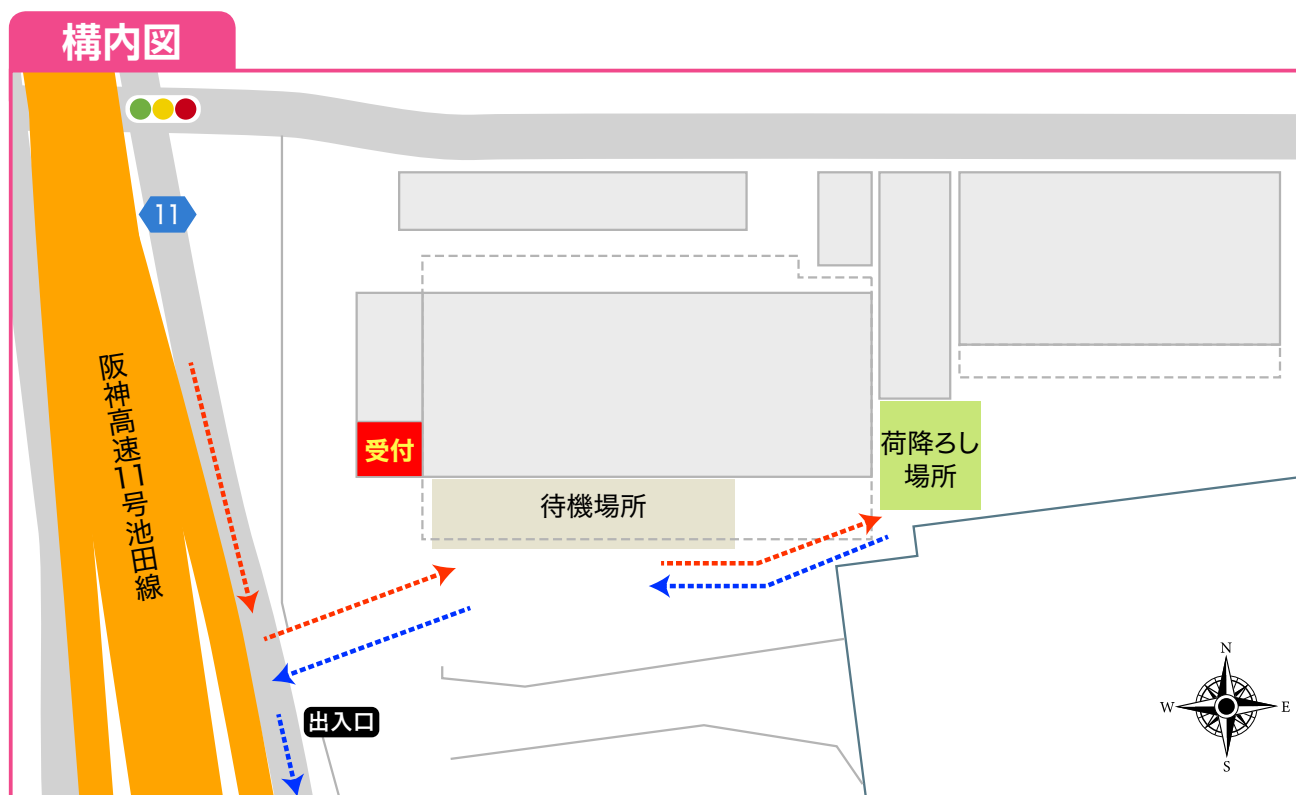

# 「日本通運(株)豊中指定引取場所」 周辺図・構内図

## 《注意事項》

- ・ 入口は、大阪府道10号（大阪・池田線）に面しています。
- ・ 構内は、大型・特殊車両等の通行が中心になっていきますので、係員の指示に従っていただきますようお願い致します。