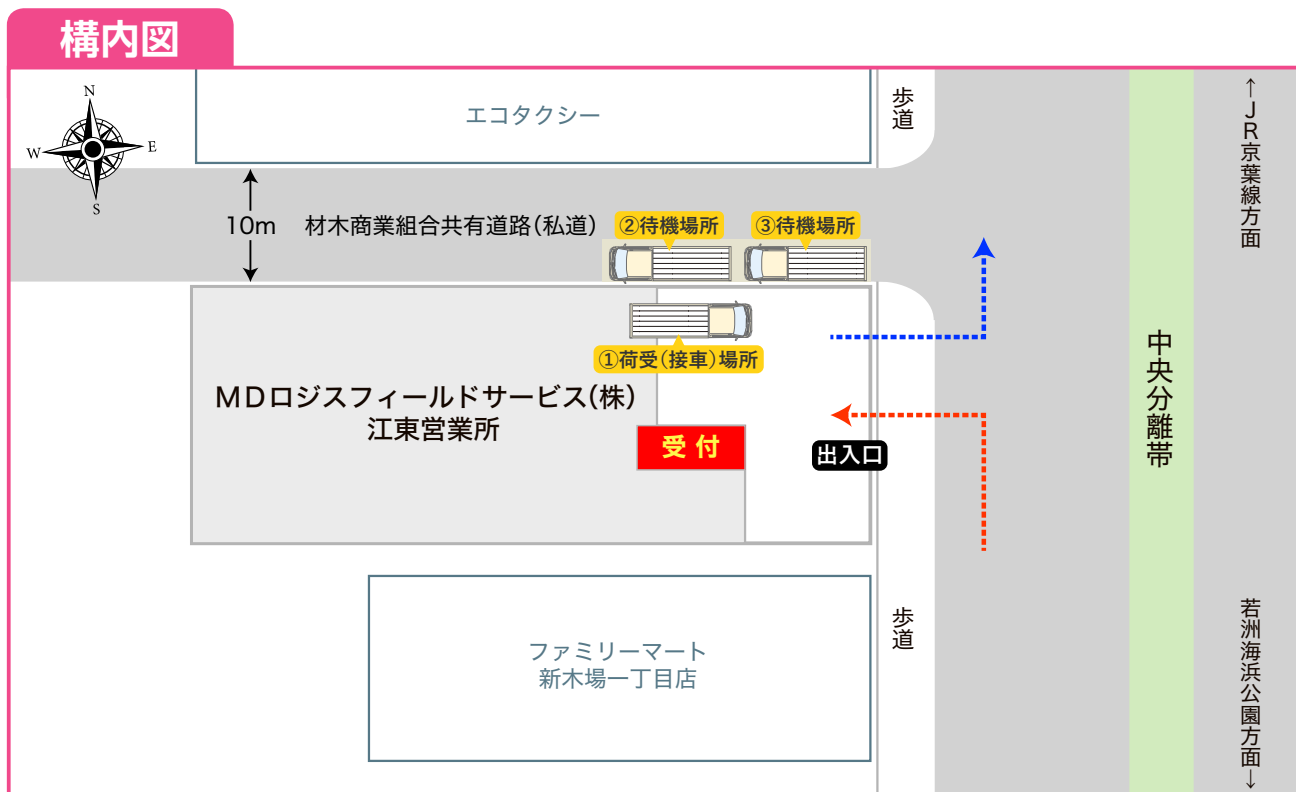

# 「MDロジスフィールドサービス(株)江東営業所」 周辺図・構内図

## 《注意事項》

- ・待機中は、『アイドリングストップ』をお願いします。