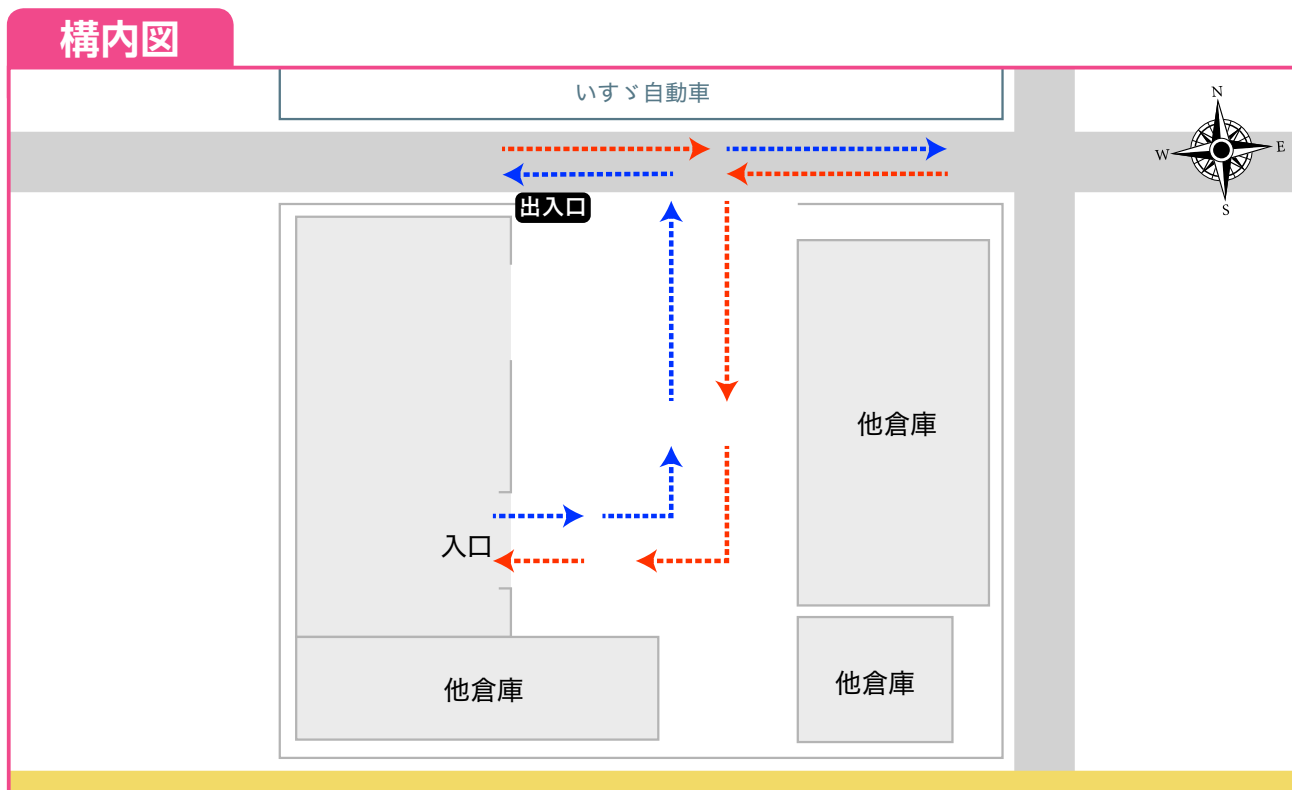

「西濃運輸(株)六条倉庫」 周辺図・構内図

《注意事項》

- ・ 構内は、徐行願います。
- ・ 安全運転で、お越しく下さい。