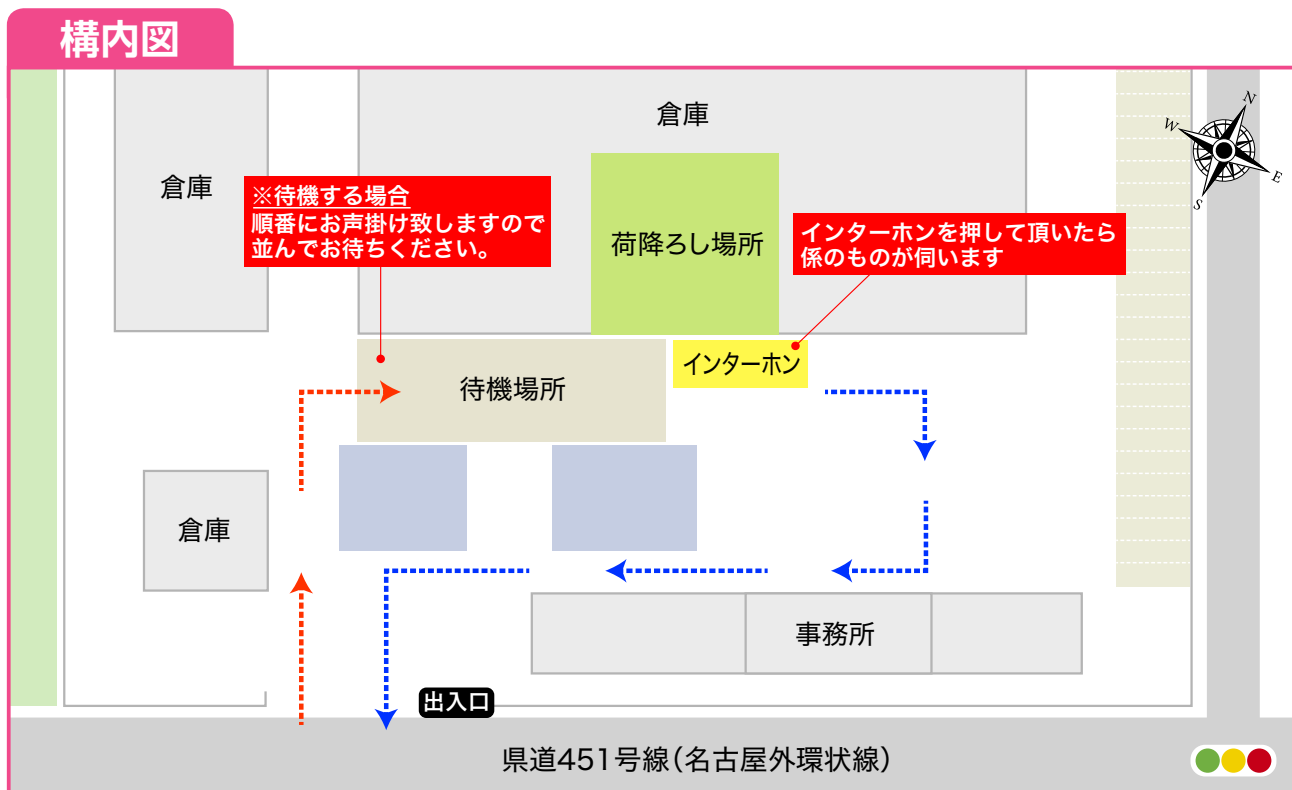

# 「日本通運(株)春日井物流センター」 周辺図・構内図

## 《注意事項》

- ・家電引取場所には、常駐していないため、最初にインターホンを押してください。
- ・待機になる場合は、並んで頂いたらお声掛け致します。