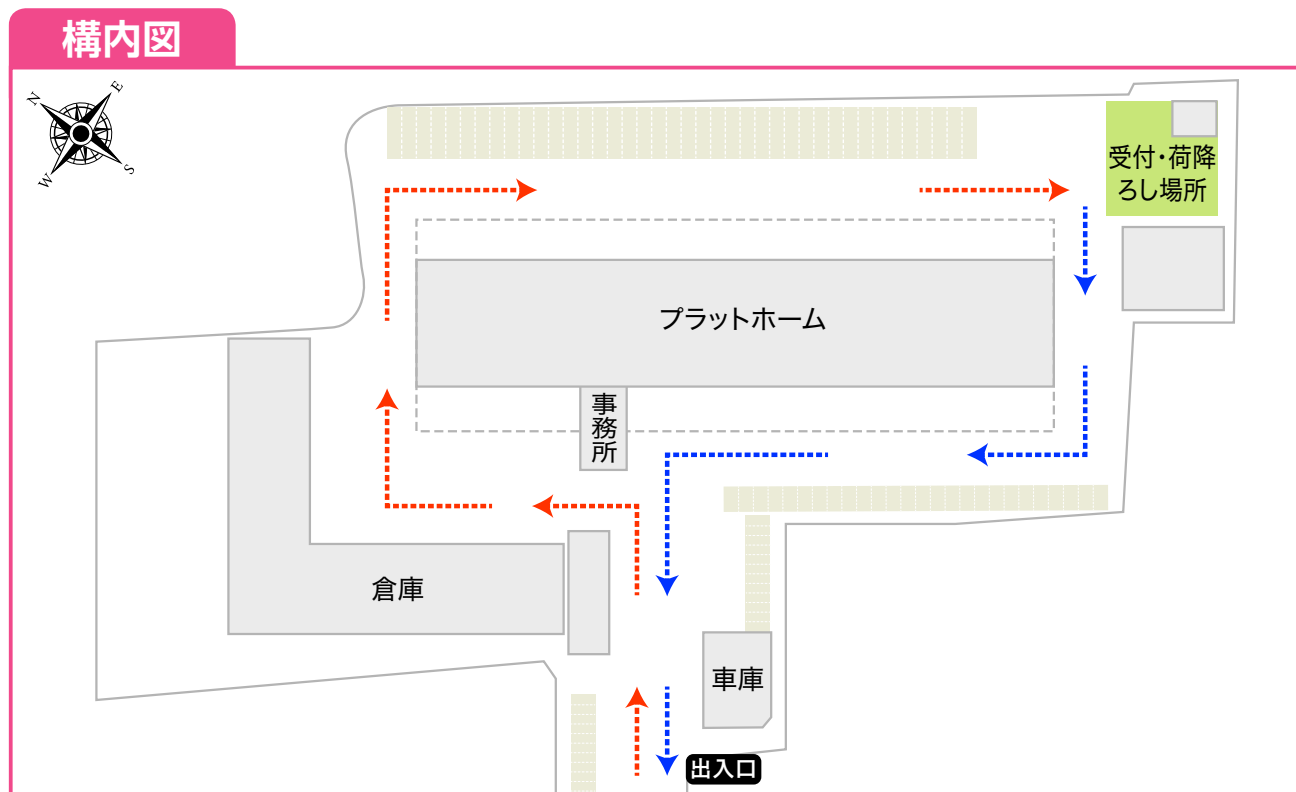

「久留米運送(株)福岡支店」 周辺図・構内図

《注意事項》

- ・受付は荷降ろし場所で行いますので、**直接荷降ろし場所（構内奥）**にお越しください。
- ・**構内は一方通行**です。
- ・構内は**時速10km以下**で通行をお願いします。
- ・大型車が通行していますのでご注意ください。