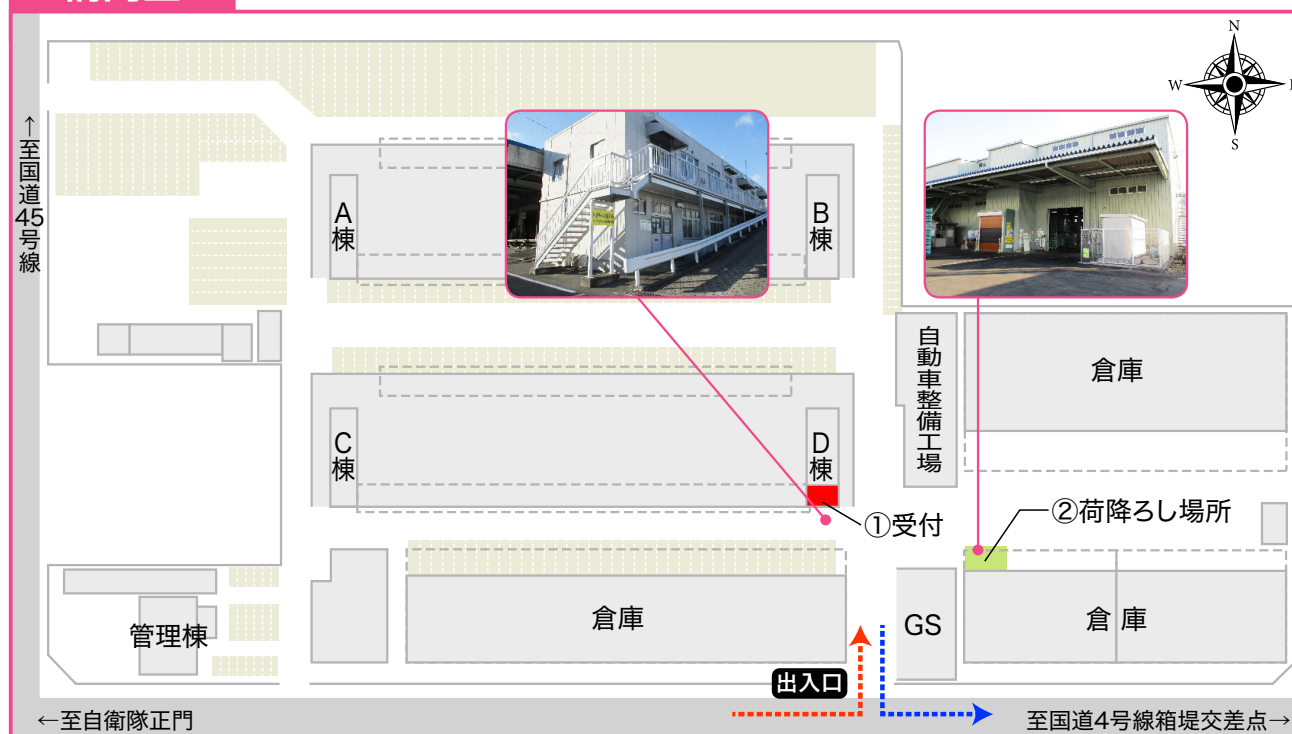

「NX東北トラック(株)宮城野取扱所」 周辺図・構内図

周辺図

構内図

《注意事項》

- ・① 受付にリサイクル券をご持参下さい。受付後に② 荷降ろし場所へご移動いただきます。
- ・トラックターミナル内につき、他の車両との接触にご注意ください。構内は時速15km制限です。