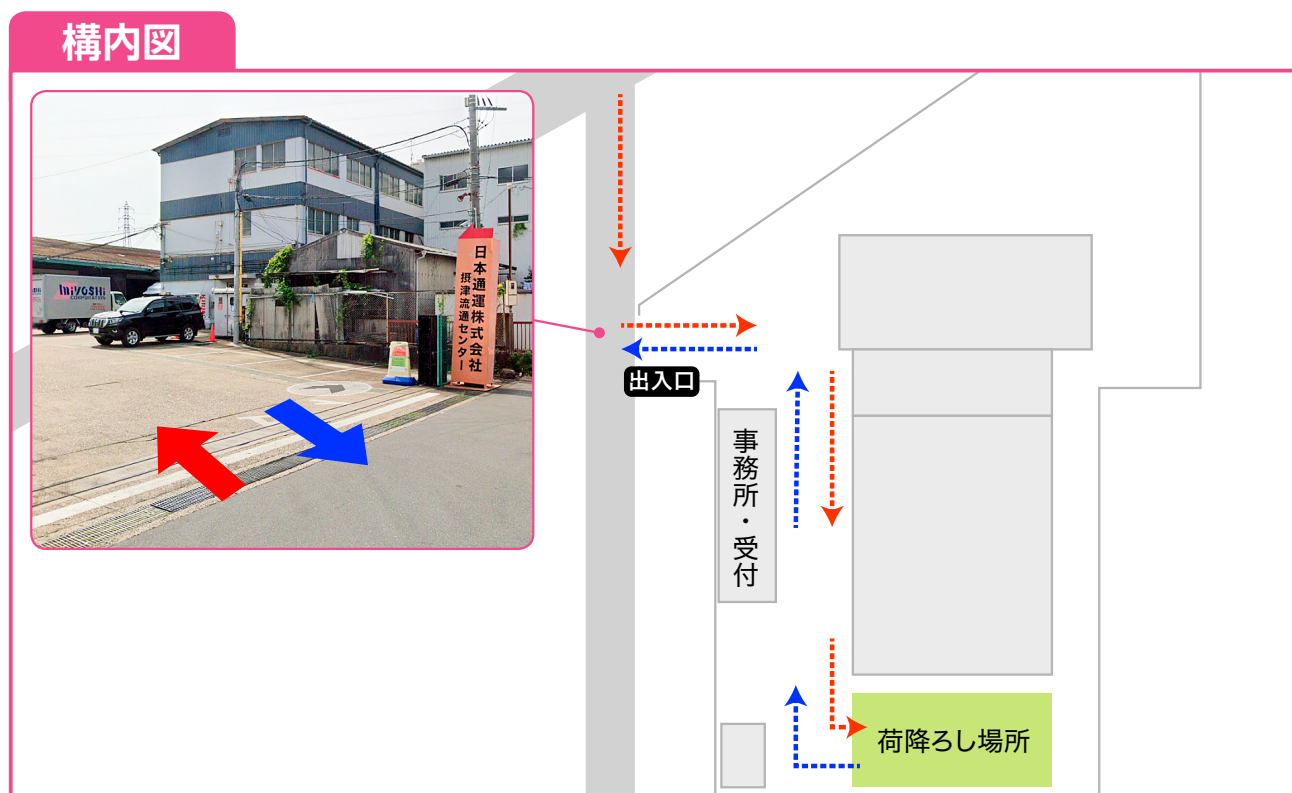

「日本通運(株) 摂津指定引取場所」 周辺図・構内図

《注意事項》

※荷降ろし場所以外で荷物を降ろさないようお願い致します。(徒歩・自転車等でお越しの場合除く)

- ・リサイクル券を持参のうえ事務所受付へお越し下さい。(受付後、荷降ろし場所へ誘導させていただきます)
- ・構内は大型車両・フォークリフトが走行していますのでご注意ください。