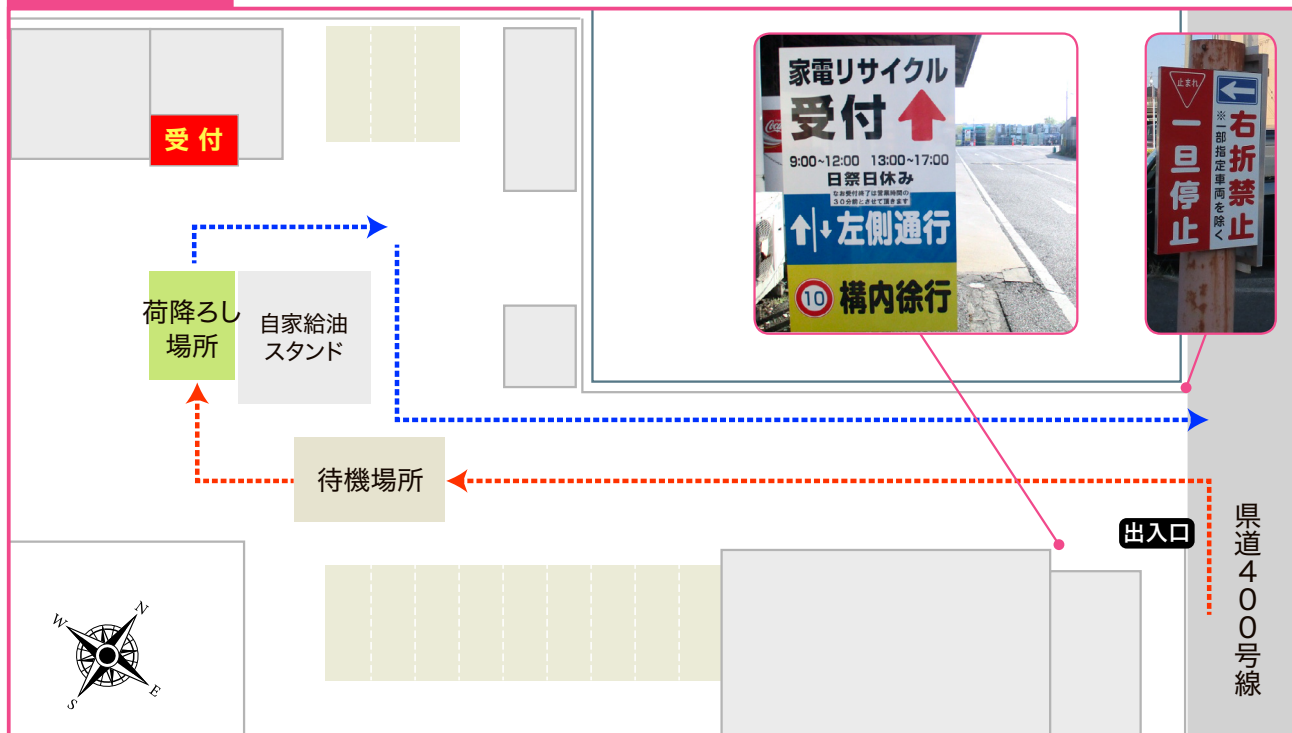

「日通東愛知運輸(株)本社営業所」 周辺図・構内図

周辺図

構内図

《注意事項》

- ・ 構内は時速10km徐行にて左側通行。
- ・ 退出時、一旦停止、右折禁止となります（※一部指定車両を除く）。