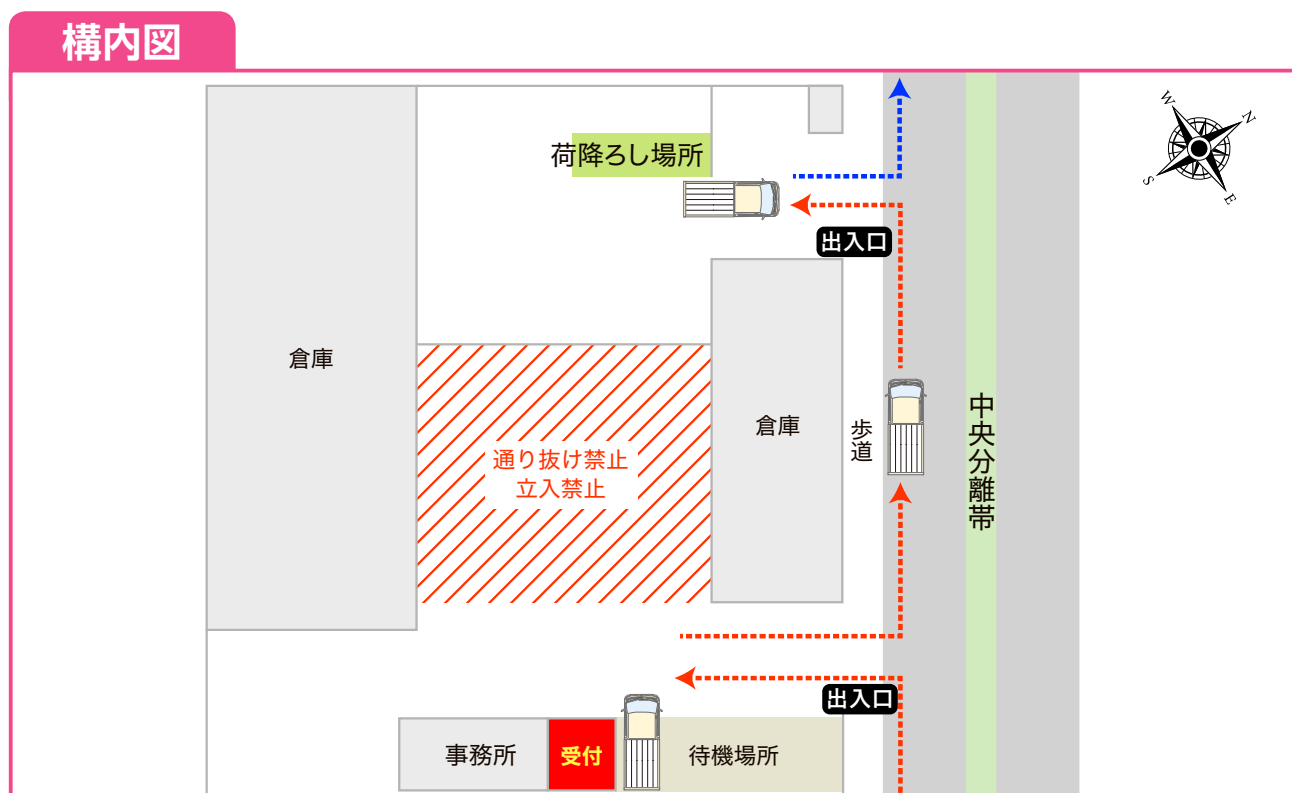

「日本通運(株)新潟物流事業所 万代営業課」 周辺図・構内図

《注意事項》

- ・東港線より「佐渡航路・朱鷺メッセ」方面に入り、すぐ左手に受付事務所の入口があります。取卸場所の入口は別になりますので、ご注意ください。