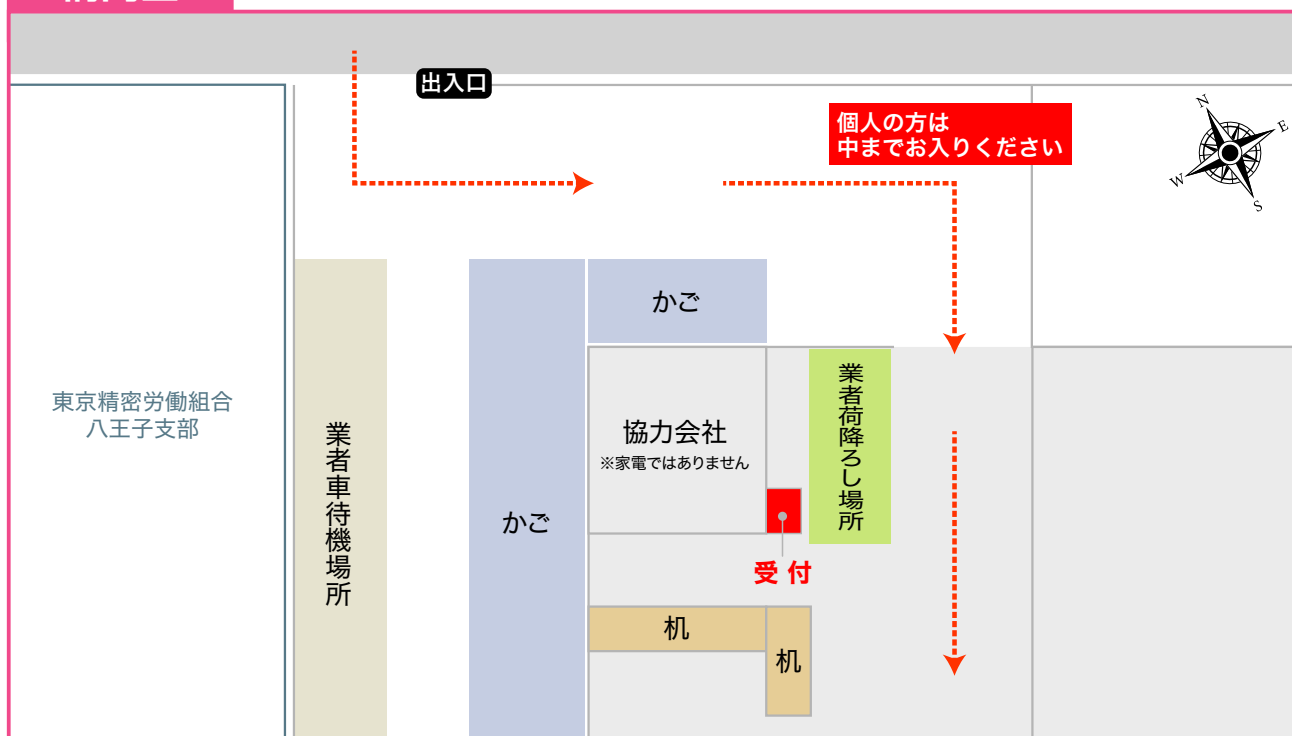

# 「西濃運輸(株)八王子支店」 周辺図・構内図

## 周辺図

## 構内図

### 《注意事項》

- ・業者荷降ろし場所の横には立ち止まらないでください。
- ・業者荷降ろし場所に止まる際はバックで入ってきてください。