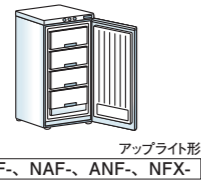

●株式会社日本電器(株) EUPA deviceSTYLE

●三洋ハイアール(株) Haier Haier

●(株)ソーコー Whirlpool Bauknecht RayZen

●(株)ユーイング MORITA

●エレクトロラックス・ジャパン(株) Electrolux AEG

ご注意

- 本型名は、各製造業者等からの情報によるものです。詳しくは当該製造業者等に照会下さい。
- サンデン(三共)の家庭用冷凍庫は、床下収納形(UFF-)の2機種のみ、その他は、全て業務用です。
- 日光エンジニアリング(ロゴ名、ケルビネーター、ハーモニー、フィッシャー&ペイケル)は、全て業務用です。