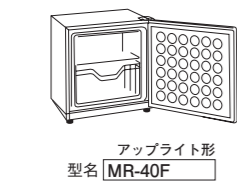

●株式会社日本電器(株) EUPA deviceSTYLE

●三洋ハイアール(株) Haier Haier

●(株)ソーコー Whirlpool Bauknecht RayZen

●(株)ユーイング MORITA

●エレクトロラックス・ジャパン(株) Electrolux AEG

ご注意

- 本型名は、各製造業者等からの情報によるものです。詳しくは当該製造業者等に照会下さい。
- サンデン(三共)の家庭用冷凍庫は、床下収納形(UFF-)の2機種のみ、その他は、全て業務用です。
- 日光エンジニアリング(ロゴ名、ケルビネーター、ハーモニー、フィッシャー&ペイケル)は、全て業務用です。